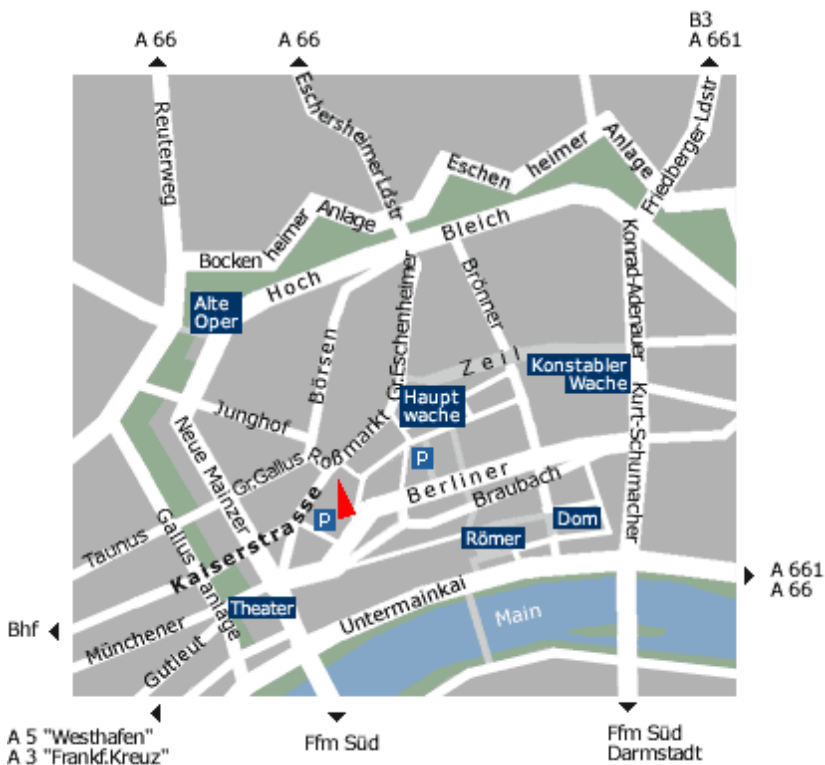

Öffentliche Verkehrsmittel

mit S-Bahn bis "Hauptwache", Ausgang Süd
mit U 1, 2, 3, 6, 7 bis "Hauptwache", Ausgang Süd
Richtung Süd-West "Roßmarkt" nach 200m beginnt die Kaiserstrasse.

Anfahrt mit PKW

Bitte beachten Sie bei Anreise mit dem PKW, daß die Anfahrt nur über die Kaiserstrasse erfolgen kann.

Parkmöglichkeiten:

Parkhaus Hauptwache,

Kornmarkt 10

Zufahrt über Berliner Straße

Parkhaus Kaiserplatz,

Bethmannstraße 50-54 (gegenüber Hotel Steigenberger Frankfurter Hof)

Zufahrt über Bethmannstraße

Parkhaus Goetheplatz,

Goetheplatz

Zufahrt über Junghofstraße